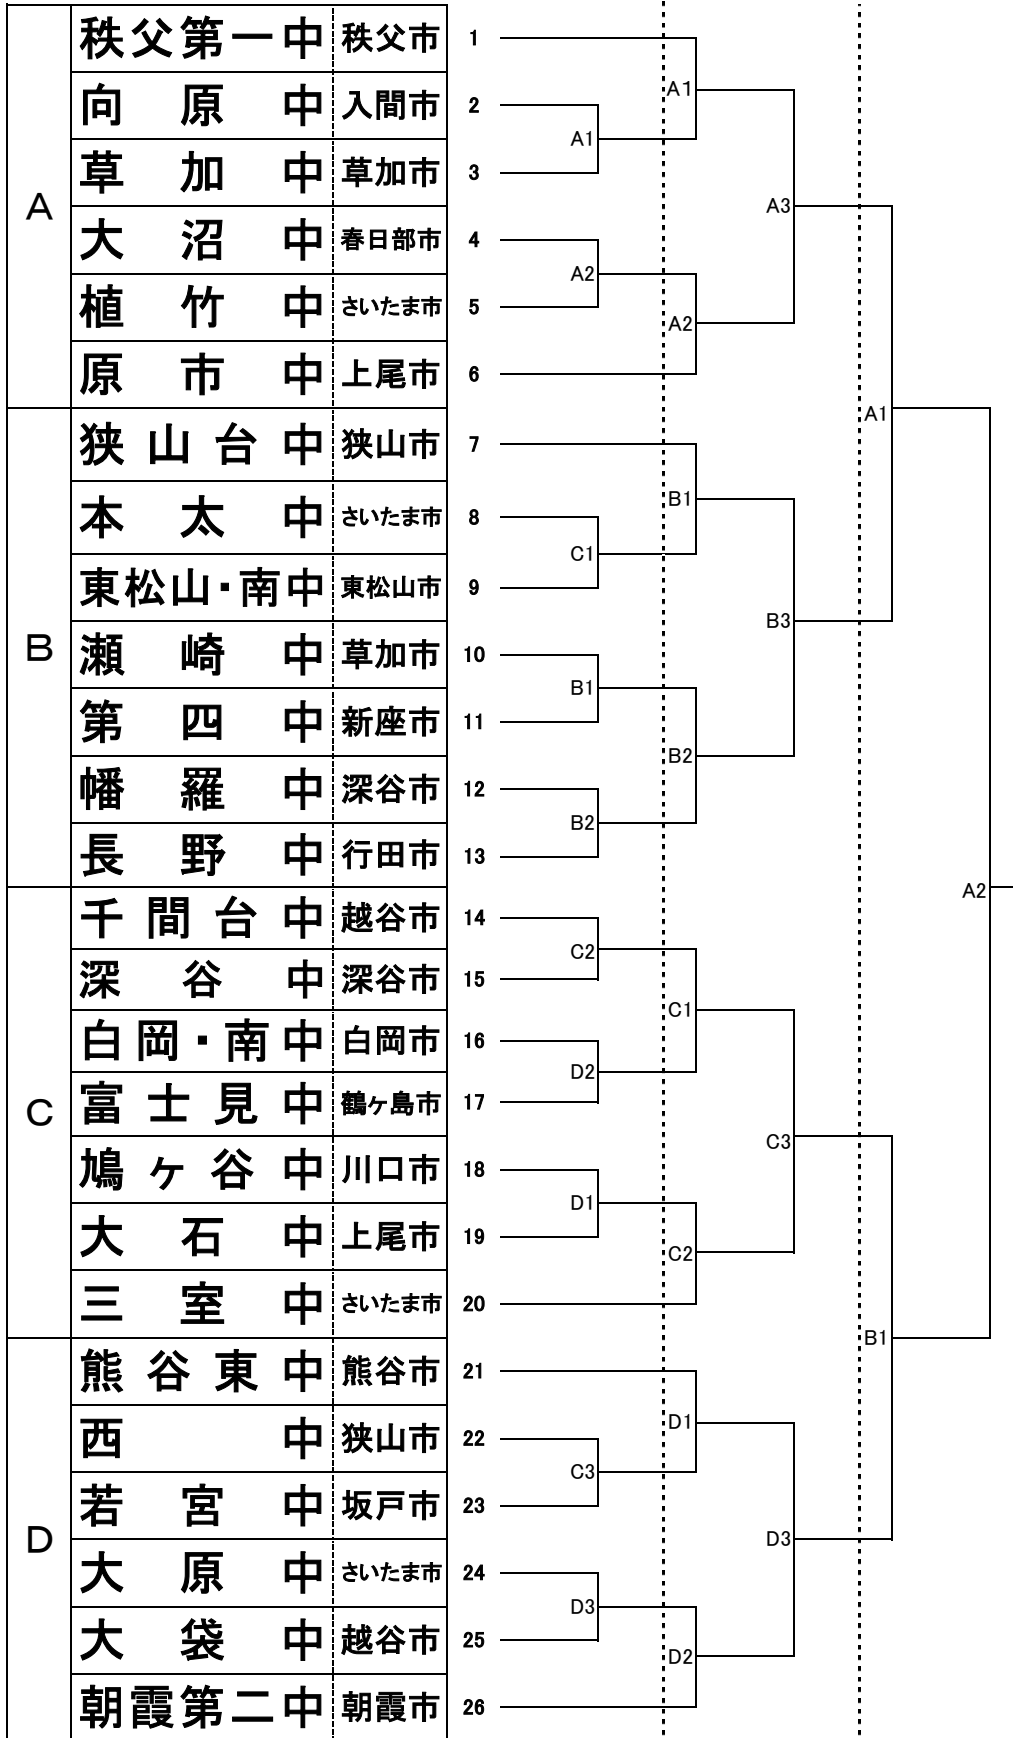

平成30年度 新人体育大会 中学ソフトボールの部

女子の部

会場
 20日(土) 鶴ヶ島市運動公園A, B
 東松山市駒形公園C, D
 22日(月) 大類ソフトボールパークA, B
 東松山市駒形公園C, D
 23日(火) 大類ソフトボールパークA, B

日程
 第1試合 9:00~
 第2試合 10:40~
 第3試合 12:20~
 ※前の試合終了30分後

期日	
20日(土)	第1日目
22日(月)	第2日目
23日(火)	第3日目
24日(水)	予備日
25日(木)	予備日

※20日(土)のみ鶴ヶ島運動公園使用。
 日程が順延となった場合、鶴ヶ島運動公園の試合は大類ソフトボールパークに移ります。
 詳しくは、中体連専門部ブログ等でご確認ください。

代表決定戦(男子の部) ありません