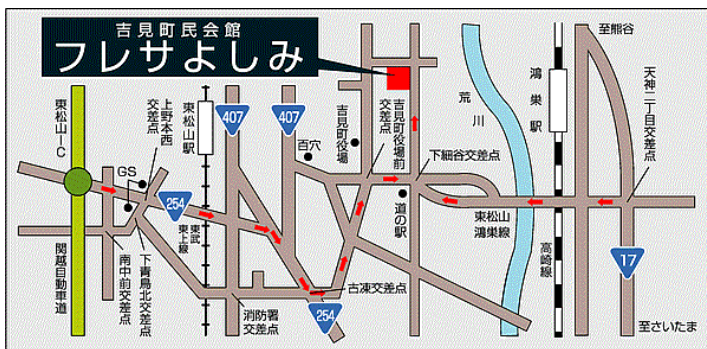

練習会場地図（集合・解散場所）

吉見町ふれあい広場 案内図

住所：比企郡吉見町小新井 1 4 2 フレサよしみ（吉見町民会館）そば
北ゲート

駐車場

受付場所

ここには駐車
できません

交番

保育園

吉見町民会館
フレサよしみ

受付場所：メインゲート側のソフトボール場バックネット裏になります。

駐車場：東ゲート側の駐車場を利用してください。

※ふれあい広場内の管理棟前の駐車場はテニスコート利用者用ですので、駐車できません。

詳細図

■ 関越道 東松山 I C よりおよそ 20 分

■ J R 高崎線 鴻巣駅よりバス「東松山駅」行「比企吉見農協前」下車 徒歩 20 分

■ 東武東上線 東松山駅よりバス「鴻巣免許センター」行「比企吉見農協前」下車 徒歩 20 分