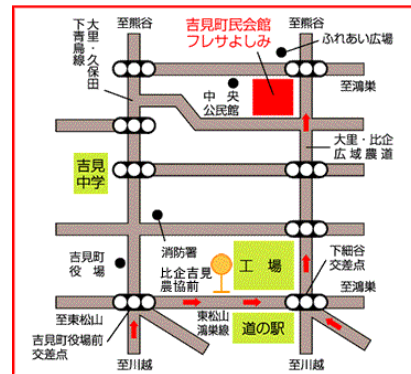

練習会場地図（集合・解散場所）

吉見町ふれあい広場 案内図

住所：比企郡吉見町小新井 1 4 2 フレサよしみ（吉見町民会館）そば
北ゲート

駐車場

受付場所

ここには駐車
できません

交番

保育園

吉見町民会館
フレサよしみ

受付場所：メインゲート側のソフトボール場バックネット裏になります。

駐車場：東ゲート側の駐車場を利用してください。

※ふれあい広場内の管理棟前の駐車場はテニスコート利用者用ですので、駐車できません。

詳細図

■ 関越道 東松山 I C よりおよそ 20 分

■ J R 高崎線 鴻巣駅よりバス「東松山駅」行「比企吉見農協前」下車 徒歩 20 分

■ 東武東上線 東松山駅よりバス「鴻巣免許センター」行「比企吉見農協前」下車 徒歩 20 分