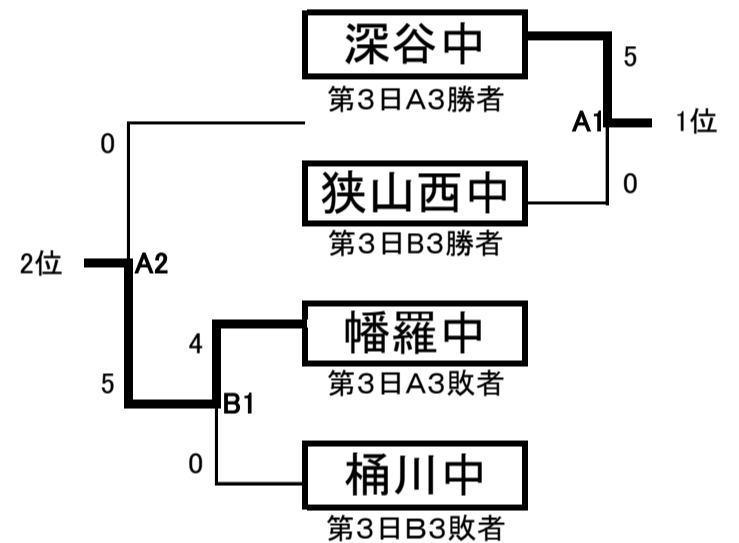

平成30年度 学校総合体育大会 中学ソフトボールの部

女子の部

A	幡羅中	深谷市
	上山口中	所沢市
	若宮中	坂戸市
	中央中	吉川市
	土合中	さいたま市
	北本中	北本市
	谷塚中	草加市
B	深谷中	深谷市
	北中	東松山市
	瀬崎中	草加市
	南中	白岡市
	土呂中	さいたま市
	鳩ヶ谷中	川口市
	川本中	深谷市
C	勝瀬中	富士見市
	桶川中	桶川市
	長野中	行田市
	狭山台中	狭山市
	木崎中	さいたま市
	栄進中	越谷市
	大和中	和光市
	高篠中	秩父市
D	飯能西中	飯能市
	与野東中	さいたま市
	桶川東中	桶川市
	熊谷東中	熊谷市
	藤中	鶴ヶ島市
	中央中	越谷市
	青木中	川口市
西中	狭山市	

会場 1日目 鶴ヶ島市運動公園 A・B
東松山市駒形公園 C・D
2日目 大類ソフトボールパーク A・B
鶴ヶ島運動公園 C・D
3日目 大類ソフトボールパーク A・B
以降

日程 第1試合 9:00~
第2試合 10:40~
第3試合 12:20~
第4試合 14:00~

第3日B3はA2, B2のうち
遅く終わった方から30分後

第4日A2はA1, B1のうち
遅く終わった方から30分後

代表決定トーナメント(女子の部)