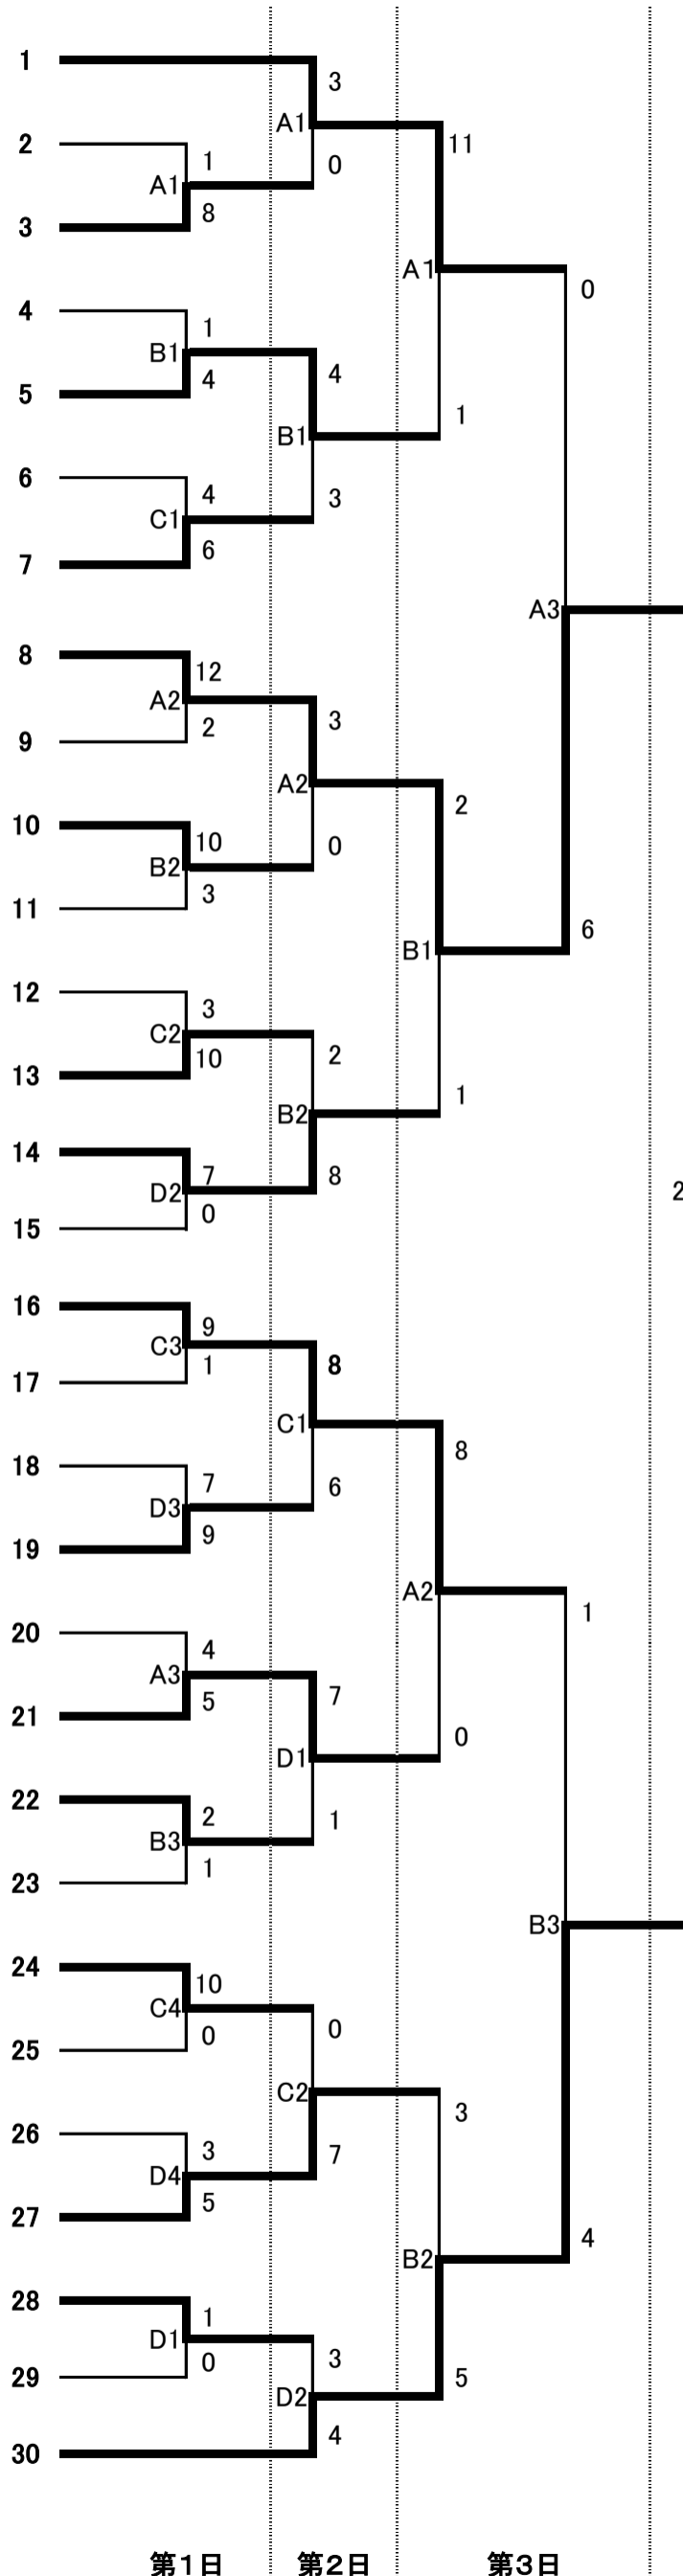

平成30年度 学校総合体育大会 中学ソフトボールの部

女子の部

A	幡羅中	深谷市
	上山口中	所沢市
	若宮中	坂戸市
	中央中	吉川市
	土合中	さいたま市
	北本中	北本市
	谷塚中	草加市
B	深谷中	深谷市
	北中	東松山市
	瀬崎中	草加市
	南中	白岡市
	土呂中	さいたま市
	鳩ヶ谷中	川口市
	川本中	深谷市
C	勝瀬中	富士見市
	桶川中	桶川市
	長野中	行田市
	狭山台中	狭山市
	木崎中	さいたま市
	栄進中	越谷市
	大和中	和光市
	高篠中	秩父市
D	飯能西中	飯能市
	与野東中	さいたま市
	桶川東中	桶川市
	熊谷東中	熊谷市
	藤中	鶴ヶ島市
	中央中	越谷市
	青木中	川口市
西中	狭山市	

会場 1日目 鶴ヶ島市運動公園 A・B
東松山市駒形公園 C・D
2日目 大類ソフトボールパーク A・B
鶴ヶ島運動公園 C・D
3日目 大類ソフトボールパーク A・B
以降

日程 第1試合 9:00~
第2試合 10:40~
第3試合 12:20~
第4試合 14:00~

第3日B3はA2, B2のうち
遅く終わった方から30分後

第4日A2はA1, B1のうち
遅く終わった方から30分後

代表決定トーナメント(女子の部)

期日

21日(土)	第1日目
23日(月)	延期
24日(火)	第2日目
27日(金)	第3日目
28日(土)	予備日
30日(月)	第4日目

代表決定戦(男子の部) ありません